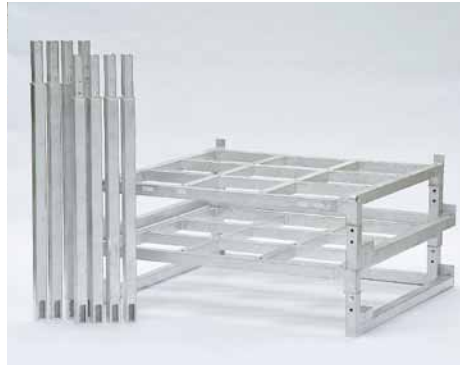

Kスタックラック

移動やレイアウト変更は自由自在!

空きスペースを立体化

Kスタックラックは、多段積み可能で商品保管を立体化でき、限られたスペースを有効利用!!

規格表

型式	適用 パレットサイズ	外寸(mm) W×D×H	内寸(mm) W×D×H	自重kg	耐荷重kg	積み重ね 段数	収納箇所
KSR 11-A	1100×1100	1350×1200×1100	1250×1150×1050	47	1000	2	3
KSR 11-B	1100×1100	1350×1200×1250	1250×1150×1200	48	1000	2	3
KSR 11-C	1100×1100	1350×1200×1400	1250×1150×1350	49	1000	2	3
KSR 12-A	1200×1100	1450×1200×1100	1350×1150×1050	48	1000	2	3
KSR 12-B	1200×1100	1450×1200×1250	1350×1150×1200	49	1000	2	3
KSR 12-C	1200×1100	1450×1200×1400	1350×1150×1350	50	1000	2	3
KSR 13-A	1300×1100	1550×1200×1100	1450×1150×1050	51	1000	2	3
KSR 13-B	1300×1100	1550×1200×1250	1450×1150×1200	52	1000	2	3
KSR 13-C	1300×1100	1550×1200×1400	1450×1150×1350	53	1000	2	3

※上記規格は、改良の為変更する場合がございます。

特徴

- 固定式ラックと異なり、倉庫内を自由に移動でき、自由なレイアウト変更が可能。
- 組み立て式で、使用しない場合は、積み重ねてまとめてコンパクトに収納できます。
- 耐久性に優れたスチールに、耐食性の優れたKSGめっきを表面処理に施しています。
- 空き空間の有効利用ができます。

● 使用上の注意

- ・傾斜や段差のある場所など、Kスタックラックを水平にできない場所での段積みはお止め下さい。
- ・規格外でのご使用はお止め下さい。(大きな事故につながる可能性がありますので絶対にしないで下さい)